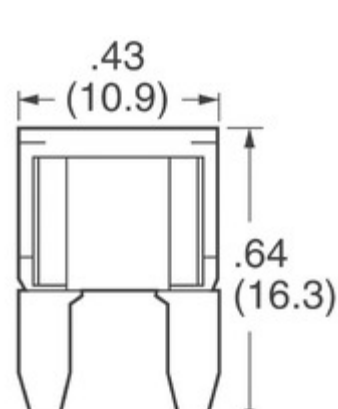

## 0297015.WXT

Obrázky jsou pouze orientační.  
Podrobné informace o produktu naleznete v části Technické údaje produktu.  
**Koupit 0297015.WXT s důvěrou od Component-World.HK, 1 rok záruka**

Expertise Applied | Answers Delivered

**Part Number:** 0297015.WXT

**Výrobce:** Hamlin / Littelfuse

**Popis:** FUSE AUTO 15A 32VDC BLADE MINI

**Datový list:** 0297 MINI® Blade Series

**RoHS Status:** Bez olova / V souladu RoHS

**Ship From:** Hong Kong